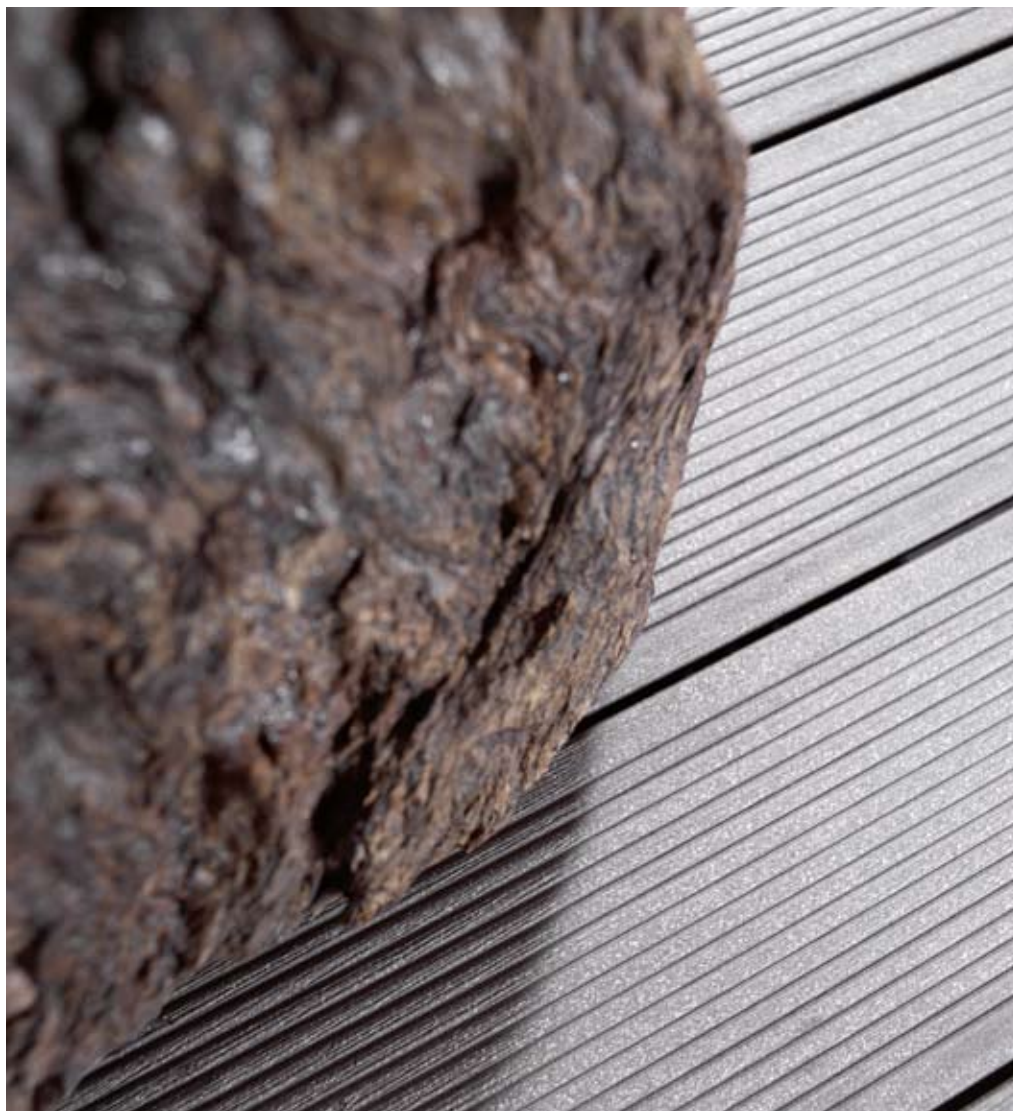

RELAZZO – SYSTEM PANELI TARASOWYCH FIRMY REHAU

EKSTREMALNA WYTRZYMAŁOŚĆ

Meble ogrodowe, huśtawki, piaskownice, grill, donice z roślinami– panele Relazzo znoszą obciążenia różnego rodzaju zachowując pierwotną formę.

Nawet ciężar do 350 kg na pojedynczą deskę nie zagraża nowatorskiemu systemowi paneli tarasowych.