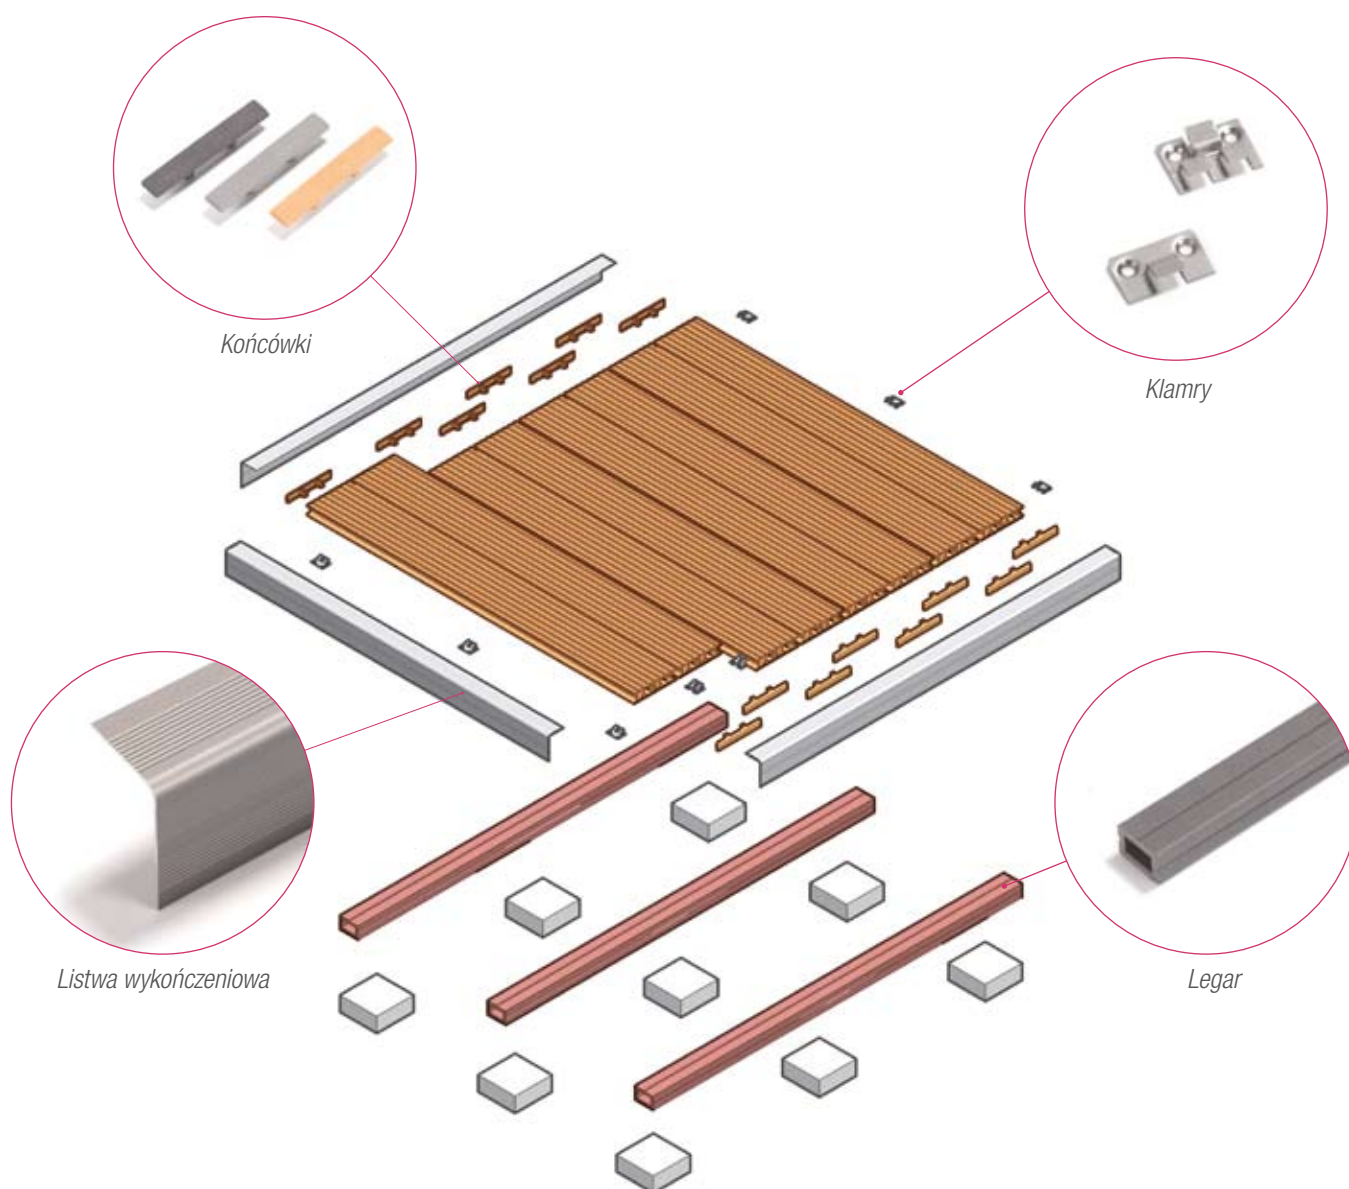

Montaż paneli tarasowych Relazzo

Deski są przymocowywane za pomocą klamer ze stali V4A do legara. Zalety: dylatacja między profilami desek są wyznaczane przez klamry, co pozwala szybko i łatwo ułożyć planowaną powierzchnię.

Wykończenie krawędzi

Profil deski tarasowej może zostać zakończony pasującą końcówką z Rauwood lub specjalną aluminiową listwą. Końcówki oraz listwa to z jednej strony atrakcyjne wykończenie powierzchni, z drugiej – ochrona przed brudem oraz wilgocią